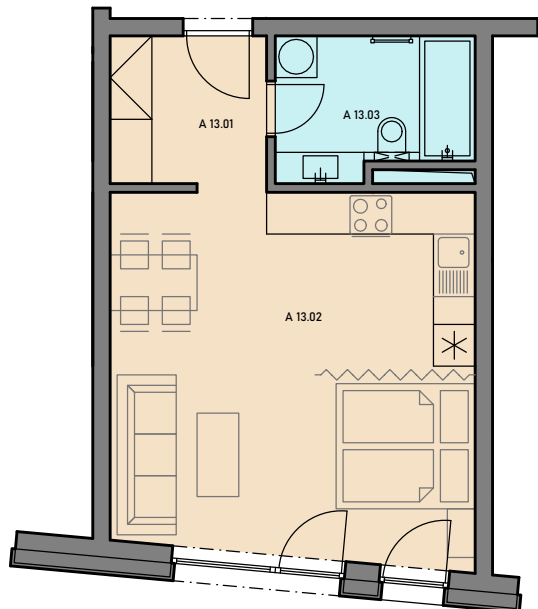

Váš raj v

Tatier

Účel	Č.M.	NÁZOV MIESTNOSTI	PLOCHA [m <sup>2</sup> ]
1-izbový byt A 13 = 38,62	A 13.01	ZÁDVERIE	4,78
	A 13.02	KUCHYŇA + OBÝVAČKA + SPÁLŇA	28,25
	A 13.03	KÚPEĽŇA	5,59

1NP

A13