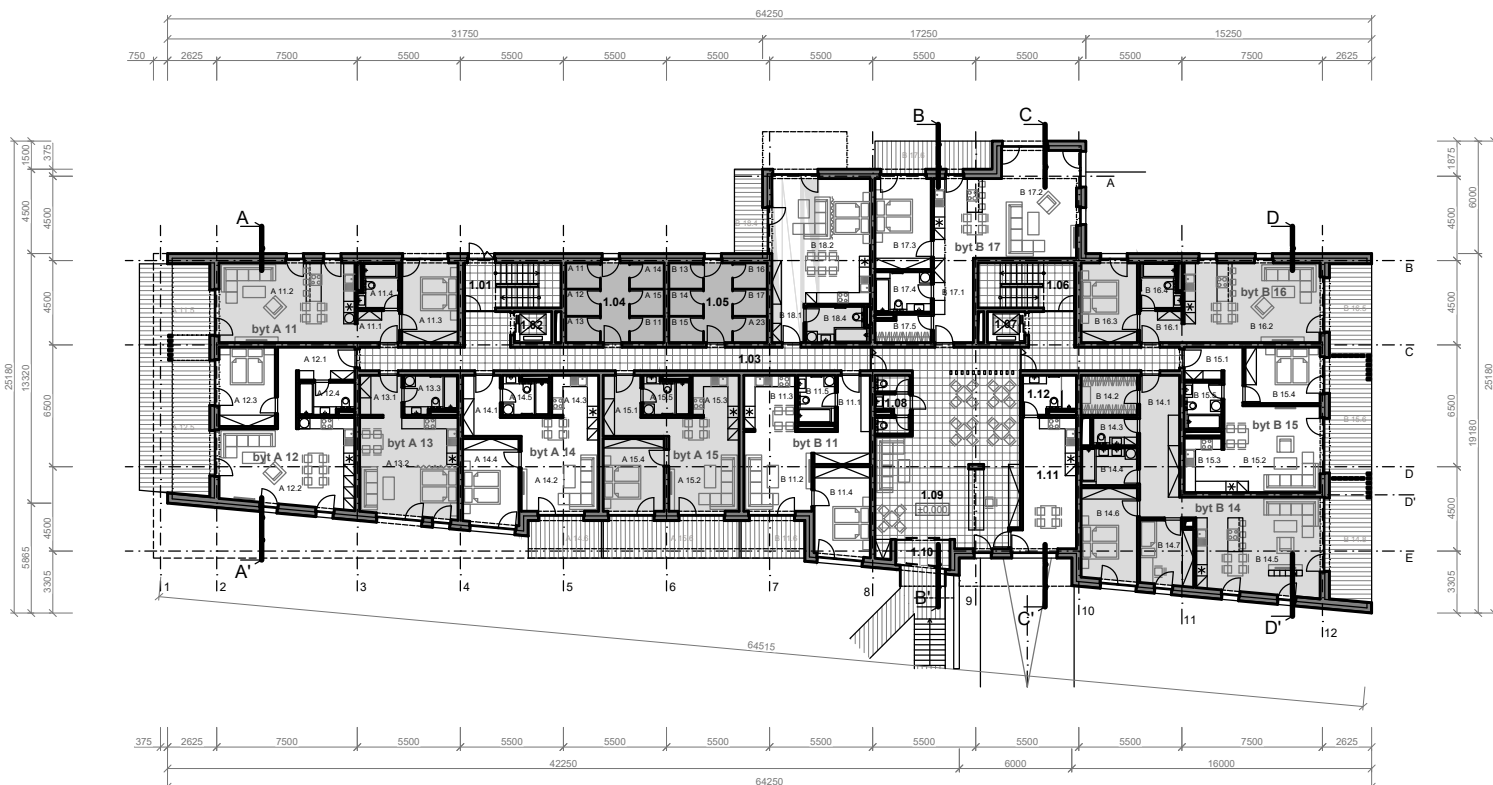

Váš raj v

Tatier

Účel	Č.M.	NÁZOV MIESTNOSTI	PLOCHA [m <sup>2</sup> ]
1-izbový byt A 13 = 38,62	A 13.01	ZÁDVERIE	4,78
	A 13.02	KUCHYŇA + OBÝVAČKA + SPÁLŇA	28,25
	A 13.03	KÚPEĽŇA	5,59

1NP

A13