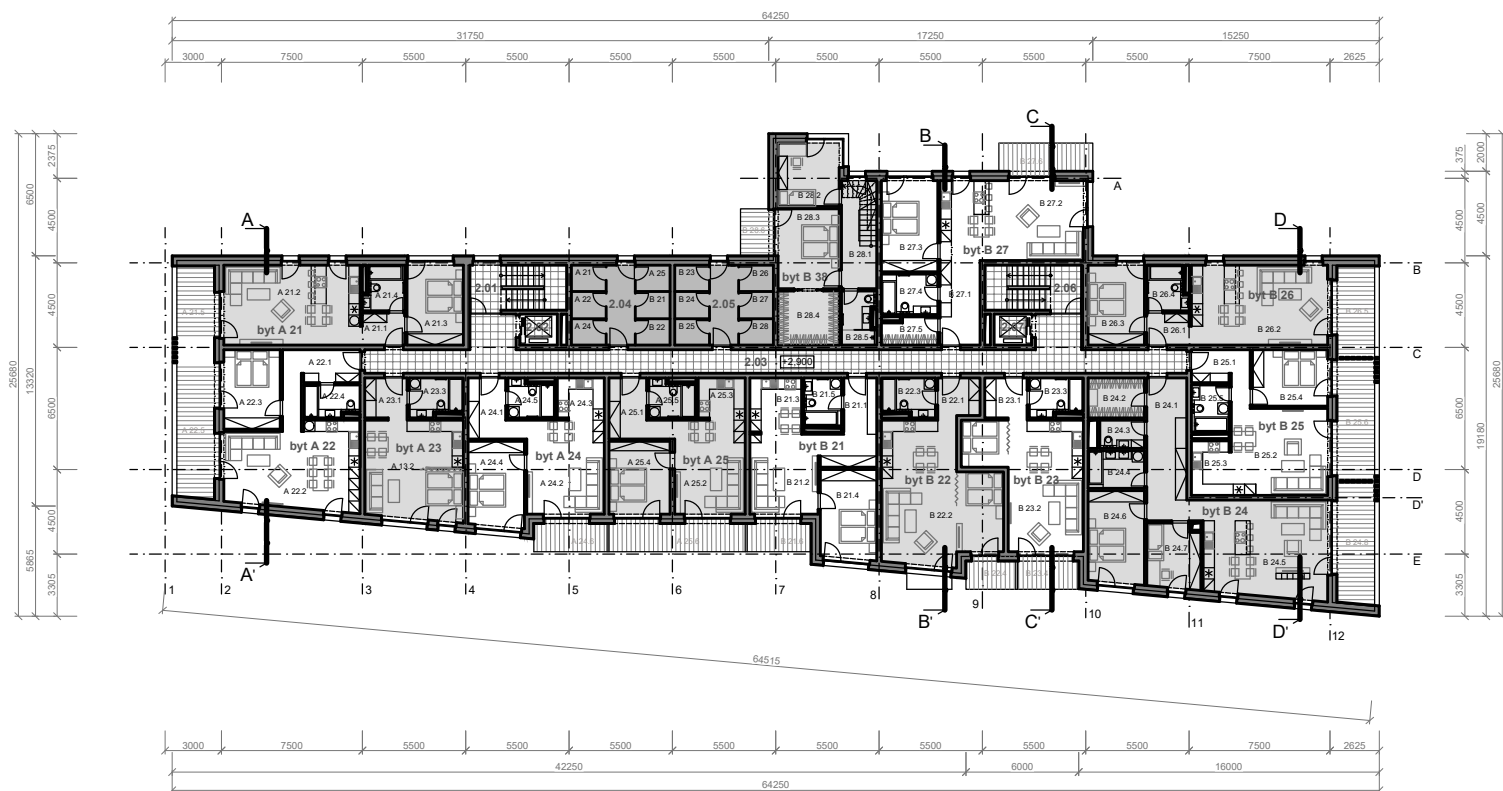

Váš raj v

Tatier

Účel	Č.M.	NÁZOV MIESTNOSTI	PLOCHA [m <sup>2</sup> ]
2-izbový byt A 21 = 53,49 m <sup>2</sup>	A 21.01	ZÁDVERIE	3,82
	A 21.02	KUCHYŇA + OBÝVAČKA	31,55
	A 21.03	SPÁLŇA	13,18
	A 21.04	KÚPEĽŇA	4,94
	A 21.05	LODŽIA	8,20

2NP

A21