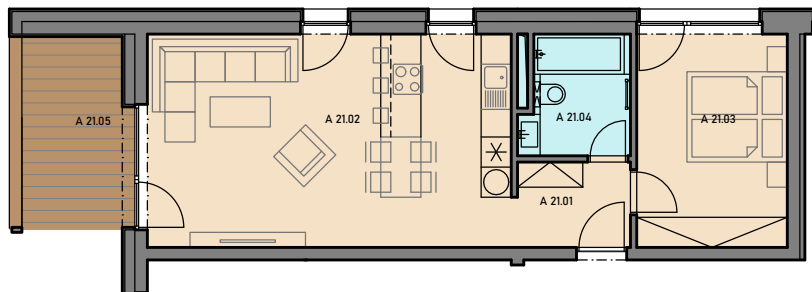

Váš raj v

Tatier

Účel	Č.M.	NÁZOV MIESTNOSTI	PLOCHA [m <sup>2</sup> ]
2-izbový byt A 21 = 53,49 m <sup>2</sup>	A 21.01	ZÁDVERIE	3,82
	A 21.02	KUCHYŇA + OBÝVAČKA	31,55
	A 21.03	SPÁLŇA	13,18
	A 21.04	KÚPEĽŇA	4,94
	A 21.05	LODŽIA	8,20