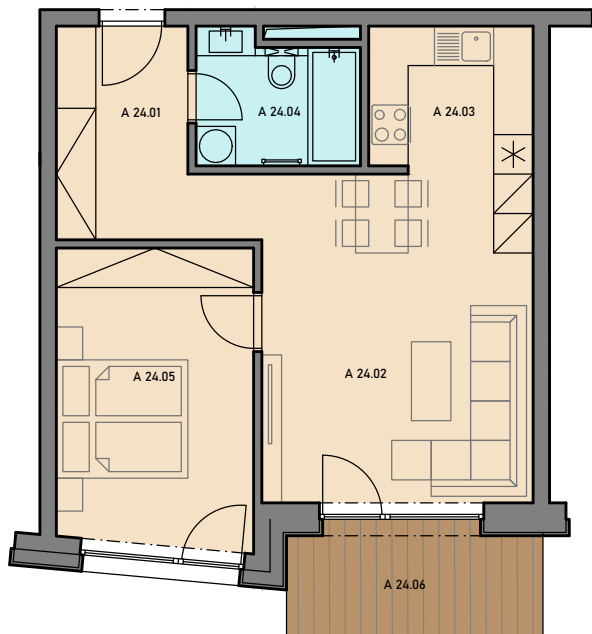

Váš raj v

Tatier

Účel	Č.M.	NÁZOV MIESTNOSTI	PLOCHA [m ²]
2-izbový byt A 24 = 53,00 m ²	A 24.01	ZÁDVERIE	7,62
	A 24.02	OBÝVACIA IZBA	21,06
	A 24.03	KUCHYŇA	5,55
	A 24.04	SPÁLŇA	13,98
	A 24.05	KÚPEĽŇA	4,79
	A 24.06	BALKÓN	6,60

2NP

A24