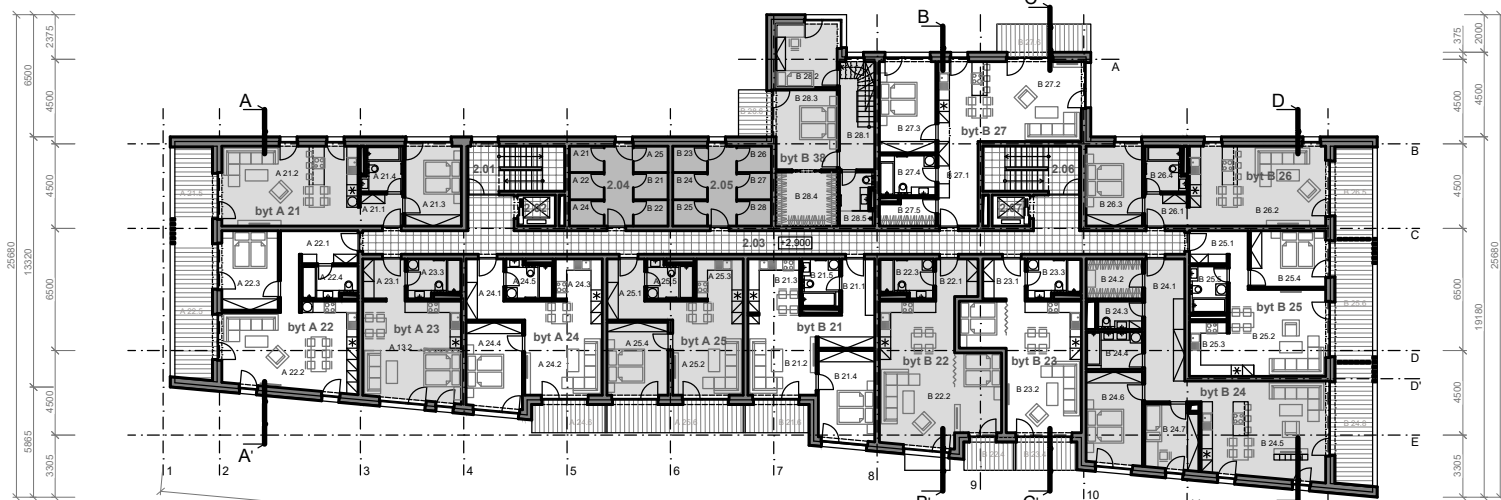

Váš raj v

Tatier

Účel	Č.M.	NÁZOV MIESTNOSTI	PLOCHA [m ²]
2-izbový byt A 24 = 53,00 m ²	A 24.01	ZÁDVERIE	7,62
	A 24.02	OBÝVACIA IZBA	21,06
	A 24.03	KUCHYŇA	5,55
	A 24.04	SPÁLŇA	13,98
	A 24.05	KÚPEĽŇA	4,79
	A 24.06	BALKÓN	6,60

2NP

A24