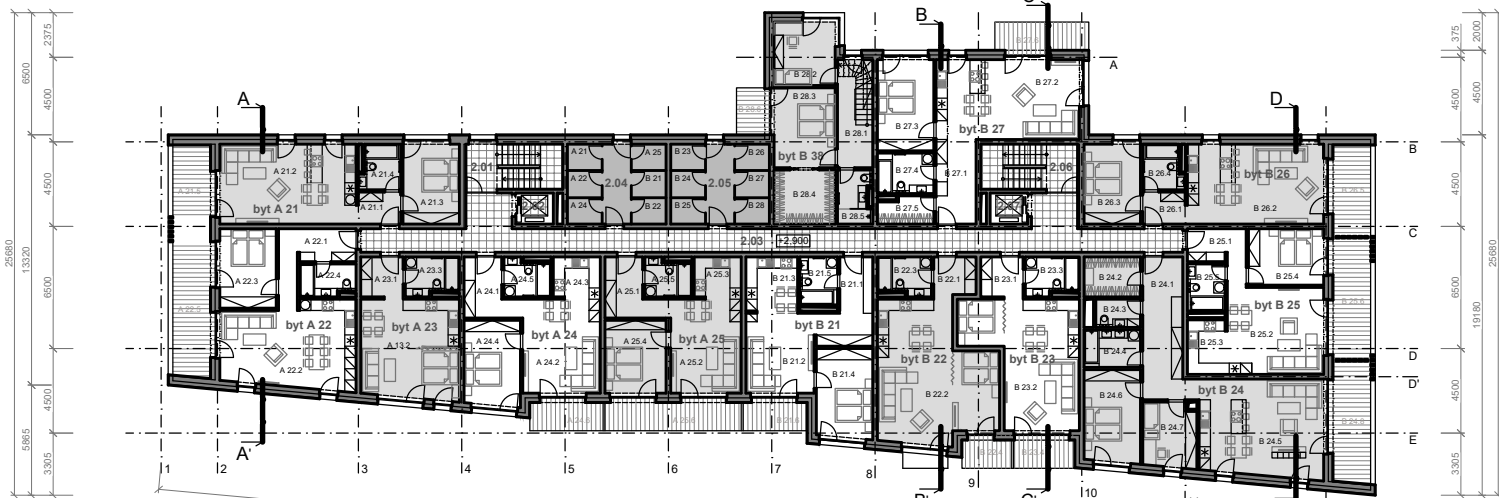

# Tatier

Účel	Č.M.	NÁZOV MIESTNOSTI	PLOCHA [m <sup>2</sup> ]
2-izbový byt A 25 = 50,56 m <sup>2</sup>	A 25.01	ZÁDVERIE	8,00
	A 25.02	OBÝVACIA IZBA	19,19
	A 25.03	KUCHYŇA	5,55
	A 25.04	SPÁLŇA	13,03
	A 25.05	KÚPEĽŇA	4,79
	A 25.06	BALKÓN	12,07