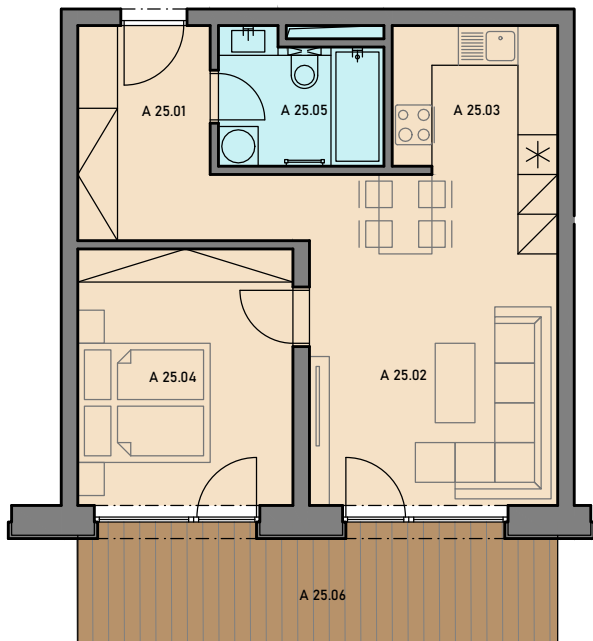

# Tatier

Účel	Č.M.	NÁZOV MIESTNOSTI	PLOCHA [m <sup>2</sup> ]
2-izbový byt A 25 = 50,56 m <sup>2</sup>	A 25.01	ZÁDVERIE	8,00
	A 25.02	OBÝVACIA IZBA	19,19
	A 25.03	KUCHYŇA	5,55
	A 25.04	SPÁLŇA	13,03
	A 25.05	KÚPEĽŇA	4,79
	A 25.06	BALKÓN	12,07