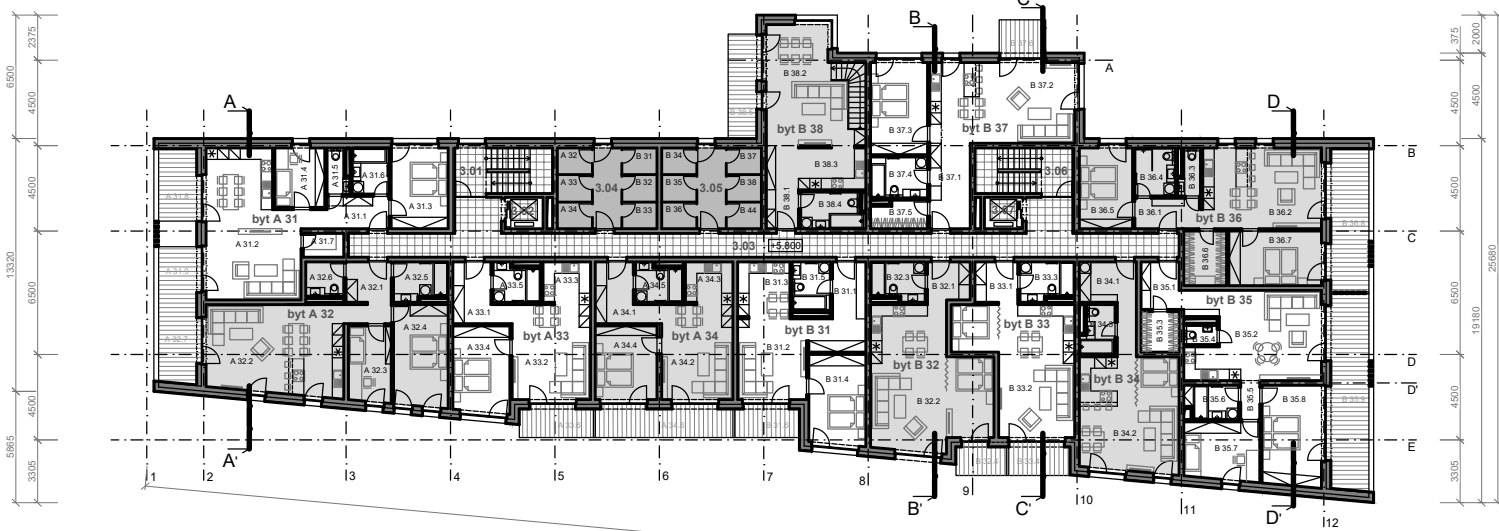

Váš raj v

Tatier

Účel	Č.M.	NÁZOV MIESTNOSTI	PLOCHA [m ²]
2-izbový byt A 33 = 53,00 m ²	A 33.01	ZÁDVERIE	7,62
	A 33.02	OBÝVACIA IZBA	19,19
	A 33.03	KUCHYŇA	5,55
	A 33.04	SPÁLŇA	13,98
	A 33.05	KÚPEĽŇA	4,79
	A 33.06	BALKÓN	6,60