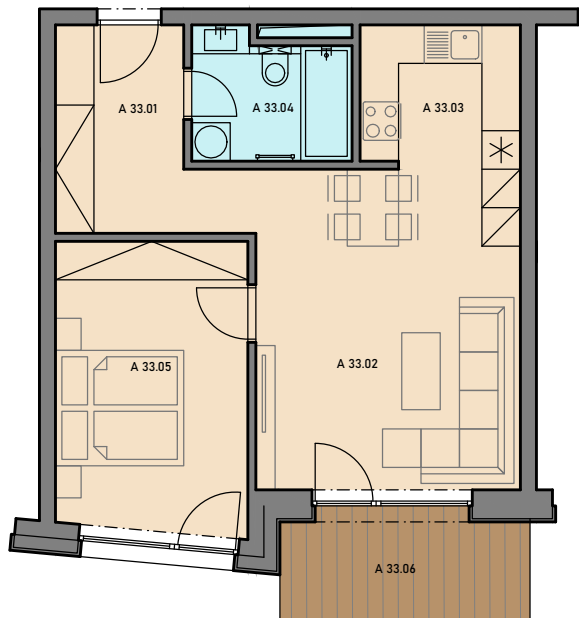

Váš raj v

Tatier

Účel	Č.M.	NÁZOV MIESTNOSTI	PLOCHA [m ²]
2-izbový byt A 33 = 53,00 m ²	A 33.01	ZÁDVERIE	7,62
	A 33.02	OBÝVACIA IZBA	19,19
	A 33.03	KUCHYŇA	5,55
	A 33.04	SPÁLŇA	13,98
	A 33.05	KÚPEĽŇA	4,79
	A 33.06	BALKÓN	6,60