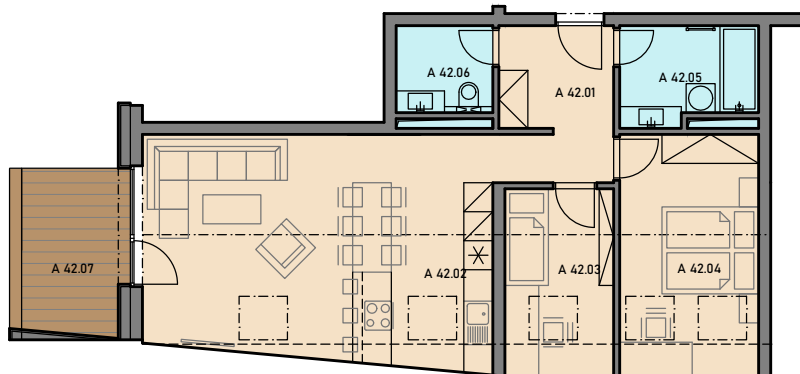

Váš raj v

Tatier

Účel	Č.M.	NÁZOV MIESTNOSTI	PLOCHA [m ²]
3-izbový byt A 42 = 68,48 m ²	A 42.01	ZÁDVERIE	7,70
	A 42.02	KUCHYŇA + OBÝVAČKA	31,89
	A 42.03	IZBA	7,23
	A 42.04	SPÁLŇA	12,47
	A 42.05	KÚPEĽŇA	5,59
	A 42.06	WC	3,60
	A 42.07	LODŽIA	7,46