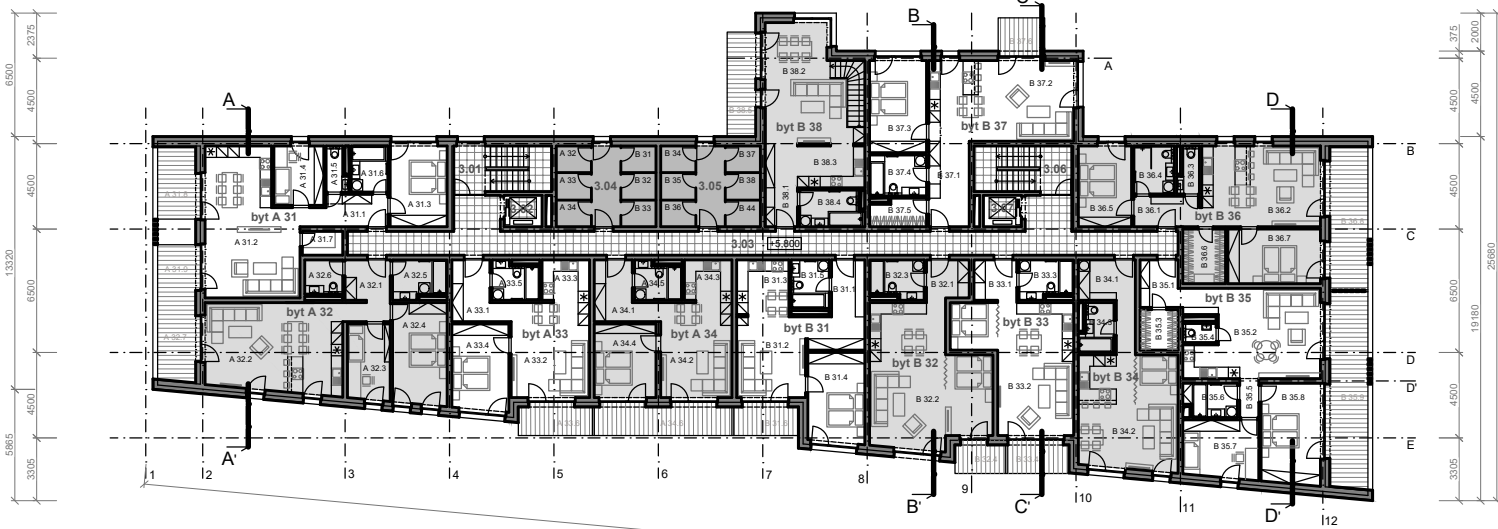

Váš raj v

Tatier

Účel	Č.M.	NÁZOV MIESTNOSTI	PLOCHA [m ²]
2-izbový byt A 43 = 59,53 m ²	A 43.01	ZÁDVERIE	7,62
	A 43.02	OBÝVACIA IZBA	21,06
	A 43.03	KUCHYŇA	5,55
	A 43.04	SPÁLŇA	9,65
	A 43.05	KÚPEĽŇA	4,79
	A 43.06	BALKÓN	6,60