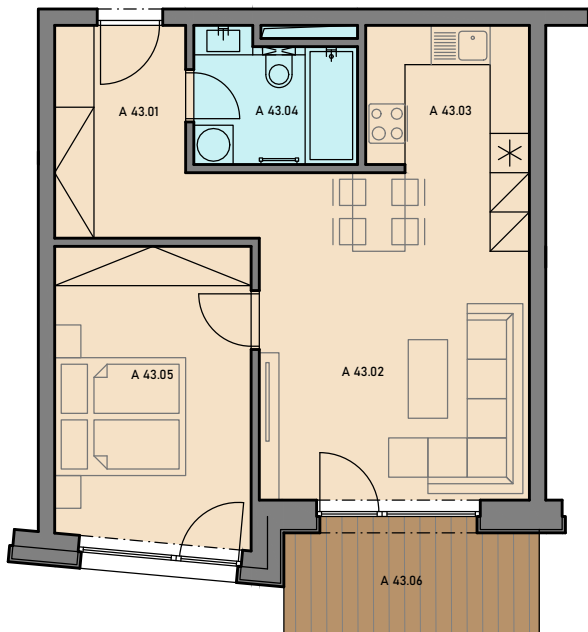

Váš raj v

Tatier

Účel	Č.M.	NÁZOV MIESTNOSTI	PLOCHA [m ²]
2-izbový byt A 43 = 59,53 m ²	A 43.01	ZÁDVERIE	7,62
	A 43.02	OBÝVACIA IZBA	21,06
	A 43.03	KUCHYŇA	5,55
	A 43.04	SPÁLŇA	9,65
	A 43.05	KÚPEĽŇA	4,79
	A 43.06	BALKÓN	6,60