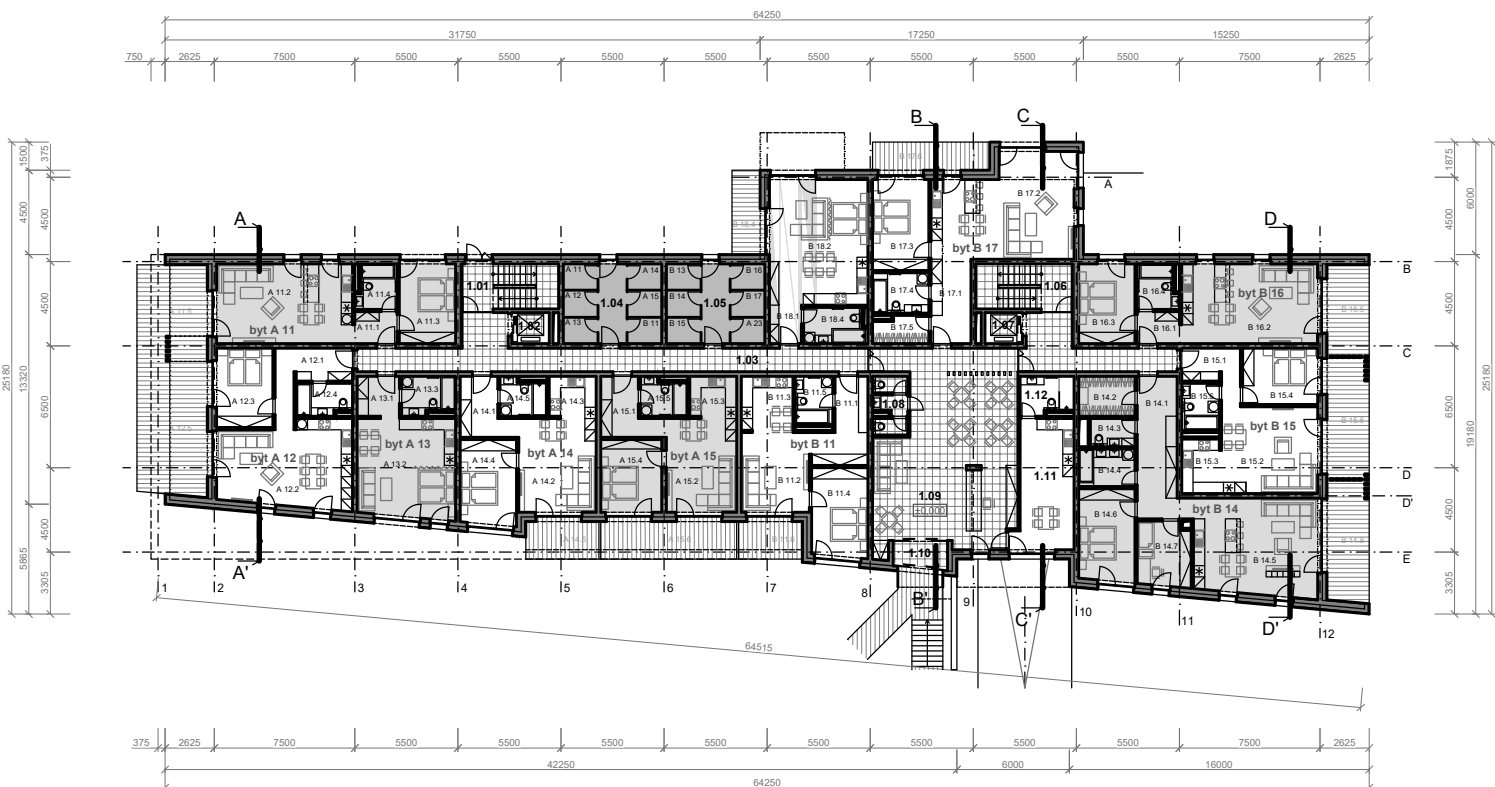

Váš raj v

Tatier

Účel	Č.M.	NÁZOV MIESTNOSTI	PLOCHA [m ²]
2-izbový byt B 15 = 54,95 m ²	B 15.01	ZÁDVERIE	6,78
	B 15.02	OBÝVACIA IZBA	24,23
	B 15.03	KUCHYŇA	6,09
	B 15.04	SPÁLŇA	12,35
	B 15.05	KÚPEĽŇA	5,00
	B 15.06	LODŽIA	15,94

1NP

B15