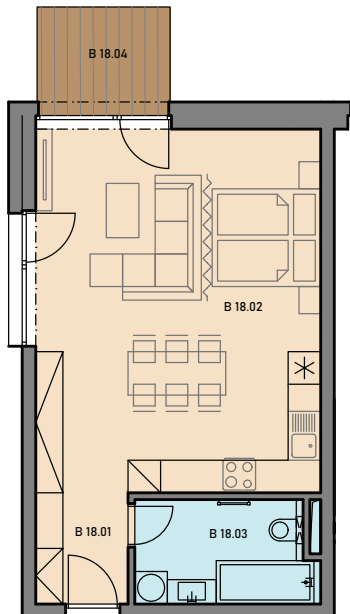

Váš raj v

Tatier

Účel	Č.M.	NÁZOV MIESTNOSTI	PLOCHA [m <sup>2</sup> ]
1-izbový byt B 18 = 45,76 m <sup>2</sup>	B 18.01	ZÁDVERIE	3,48
	B 18.02	KUCHYŇA + OBÝVAČKA + SPÁLŇA	36,05
	B 18.03	ŠATŇA	7,81
	B 18.04	KÚPEĽŇA	6,23
	B 18.05	KRYTÁ TERASA	9,61

1NP

B18