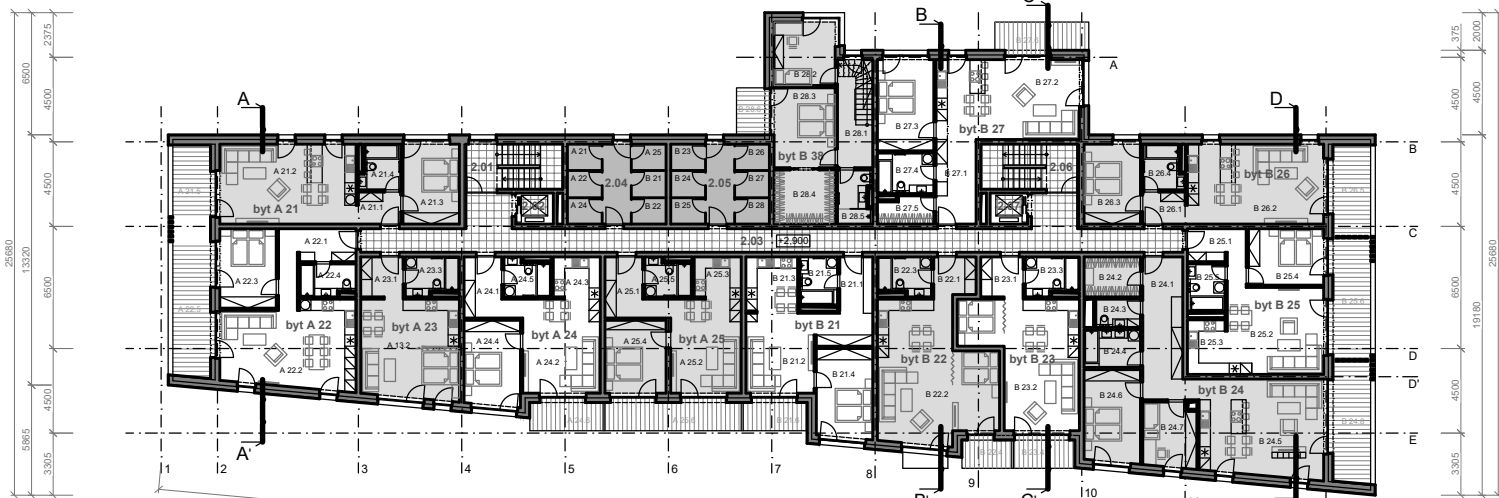

Váš raj v

Tatier

Účel	Č.M.	NÁZOV MIESTNOSTI	PLOCHA [m ²]
1-izbový byt B 22 = 52,44 m ²	B 22.01	ZÁDVERIE	4,50
	B 22.02	KUCHYŇA + OBÝVAČKA + SPÁLŇA	42,26
	B 22.03	KÚPEĽŇA	5,59
	B 22.04	BALKÓN	4,48

2NP

B22