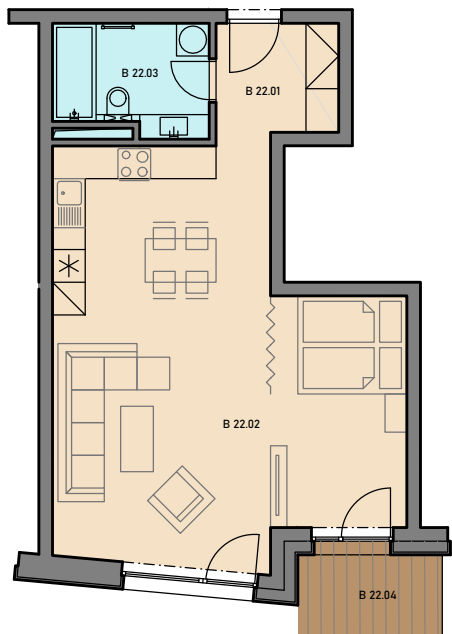

Váš raj v

Tatier

Účel	Č.M.	NÁZOV MIESTNOSTI	PLOCHA [m ²]
1-izbový byt B 22 = 52,44 m ²	B 22.01	ZÁDVERIE	4,50
	B 22.02	KUCHYŇA + OBÝVAČKA + SPÁLŇA	42,26
	B 22.03	KÚPEĽŇA	5,59
	B 22.04	BALKÓN	4,48

2NP

B22