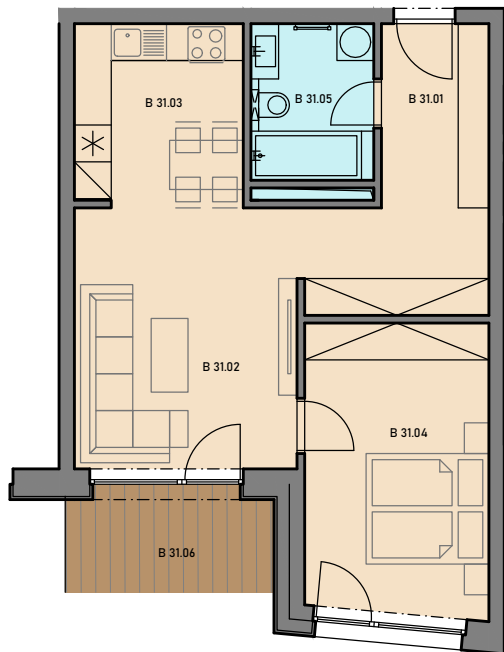

Váš raj v

Tatier

Účel	Č.M.	NÁZOV MIESTNOSTI	PLOCHA [m ²]
2-izbový byt B 31 = 54,38 m ²	B 31.01	ZÁDVERIE	10,50
	B 31.02	OBÝVACIA IZBA	16,26
	B 31.03	KUCHYŇA	7,90
	B 31.04	SPÁLŇA	14,62
	B 31.05	KÚPEĽŇA	5,10
	B 31.06	BALKÓN	5,85

3NP

B31