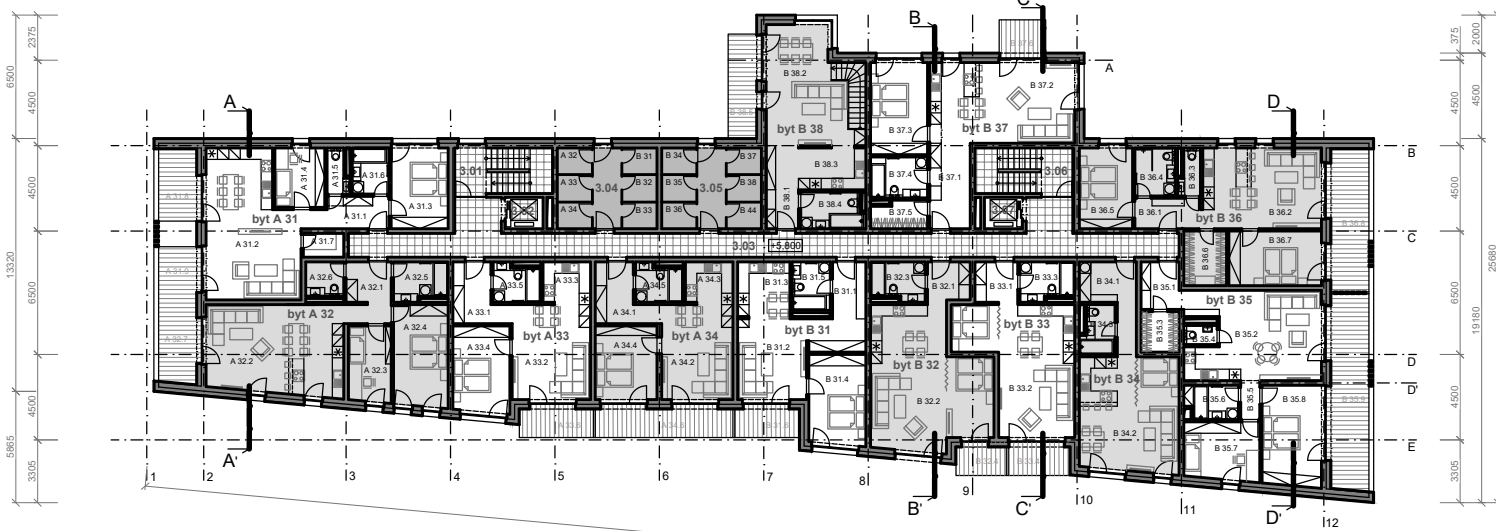

Váš raj v

Tatier

Účel	Č.M.	NÁZOV MIESTNOSTI	PLOCHA [m ²]
2-izbový byt B 31 = 54,38 m ²	B 31.01	ZÁDVERIE	10,50
	B 31.02	OBÝVACIA IZBA	16,26
	B 31.03	KUCHYŇA	7,90
	B 31.04	SPÁLŇA	14,62
	B 31.05	KÚPEĽŇA	5,10
	B 31.06	BALKÓN	5,85

3NP

B31