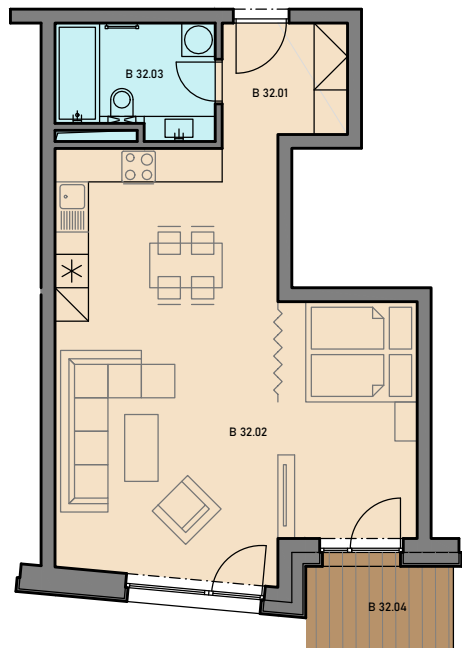

Váš raj v Tatier

Účel	Č.M.	NÁZOV MIESTNOSTI	PLOCHA [m ²]
1-izbový byt B 32 = 58,07 m ²	B 32.01	ZÁDVERIE	4,50
	B 32.02	KUCHYŇA + OBÝVAČKA + SPÁLŇA	42,26
	B 32.03	KÚPEĽŇA	5,59
	B 32.04	BALKÓN	4,48

3NP
B32