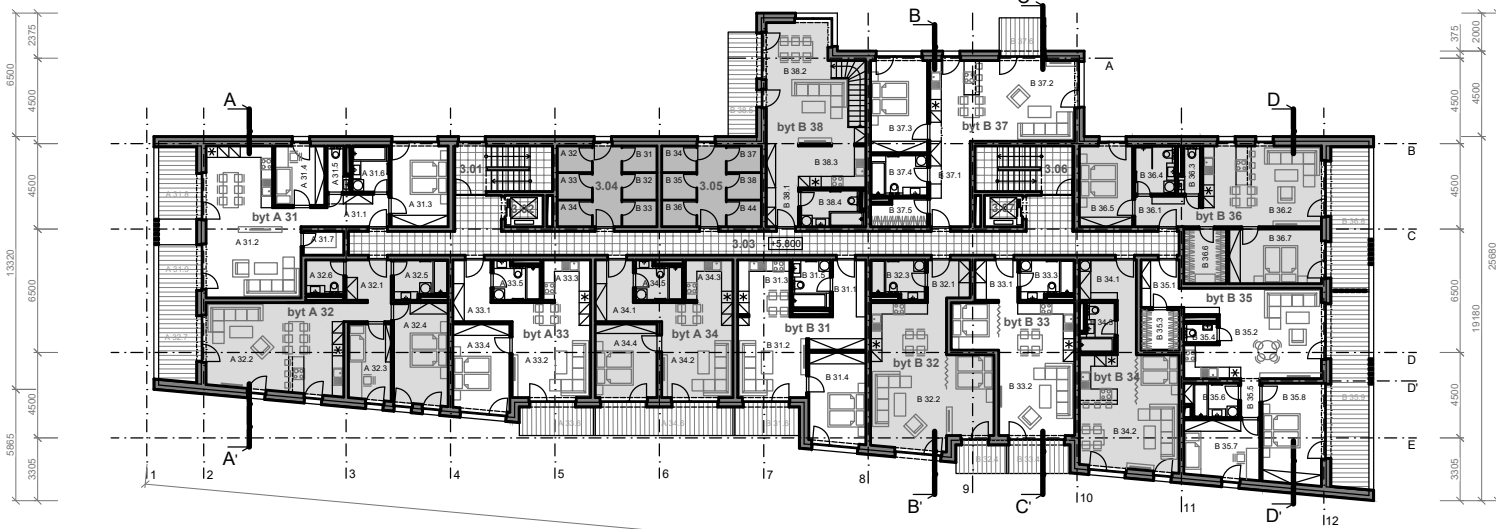

Váš raj v Tatier

Účel	Č.M.	NÁZOV MIESTNOSTI	PLOCHA [m ²]
1-izbový byt B 32 = 58,07 m ²	B 32.01	ZÁDVERIE	4,50
	B 32.02	KUCHYŇA + OBÝVAČKA + SPÁLŇA	42,26
	B 32.03	KÚPEĽŇA	5,59
	B 32.04	BALKÓN	4,48

3NP
B32