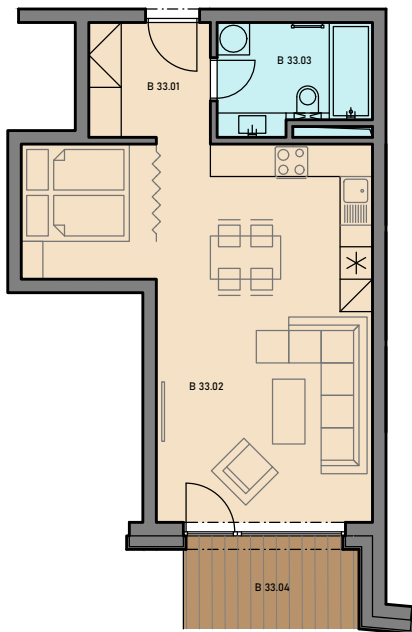

Váš raj v

Tatier

Účel	Č.M.	NÁZOV MIESTNOSTI	PLOCHA [m <sup>2</sup> ]
1-izbový byt B 33 = 45,27 m <sup>2</sup>	B 33.01	ZÁDVERIE	4,78
	B 33.02	KUCHYŇA + OBÝVAČKA + SPÁLŇA	34,81
	B 33.03	KÚPEĽŇA	5,59
	B 33.04	BALKÓN	5,60

3NP

B33