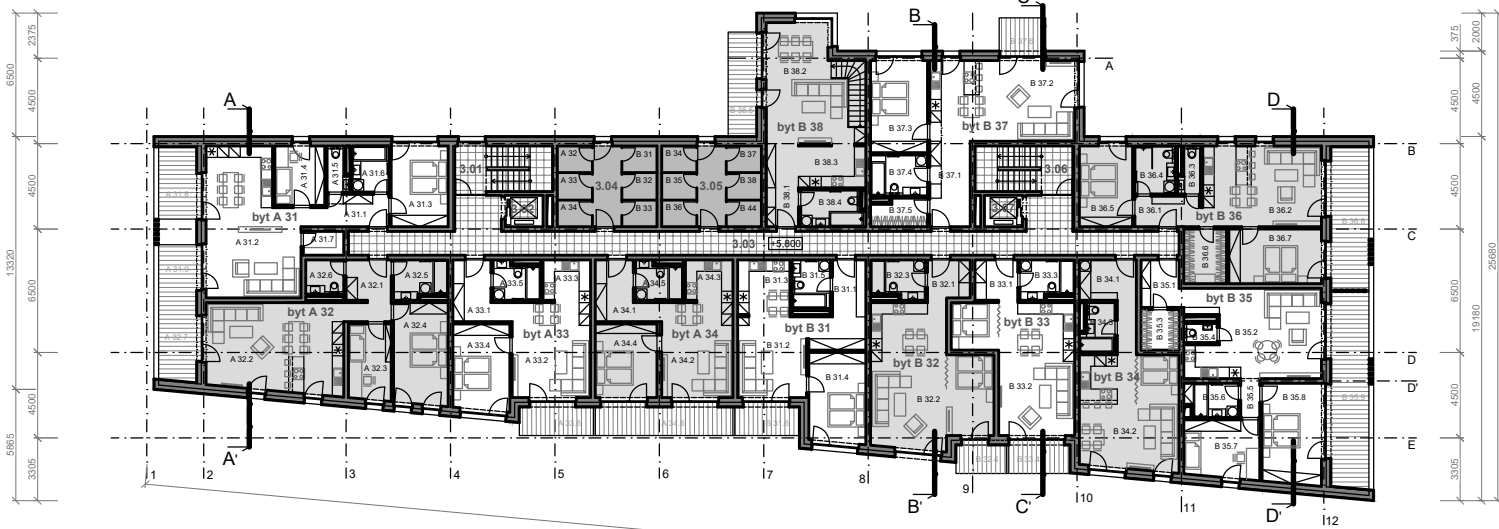

Váš raj v

Tatier

Účel	Č.M.	NÁZOV MIESTNOSTI	PLOCHA [m <sup>2</sup> ]
1-izbový byt B 33 = 45,27 m <sup>2</sup>	B 33.01	ZÁDVERIE	4,78
	B 33.02	KUCHYŇA + OBÝVAČKA + SPÁLŇA	34,81
	B 33.03	KÚPEĽŇA	5,59
	B 33.04	BALKÓN	5,60

3NP

B33