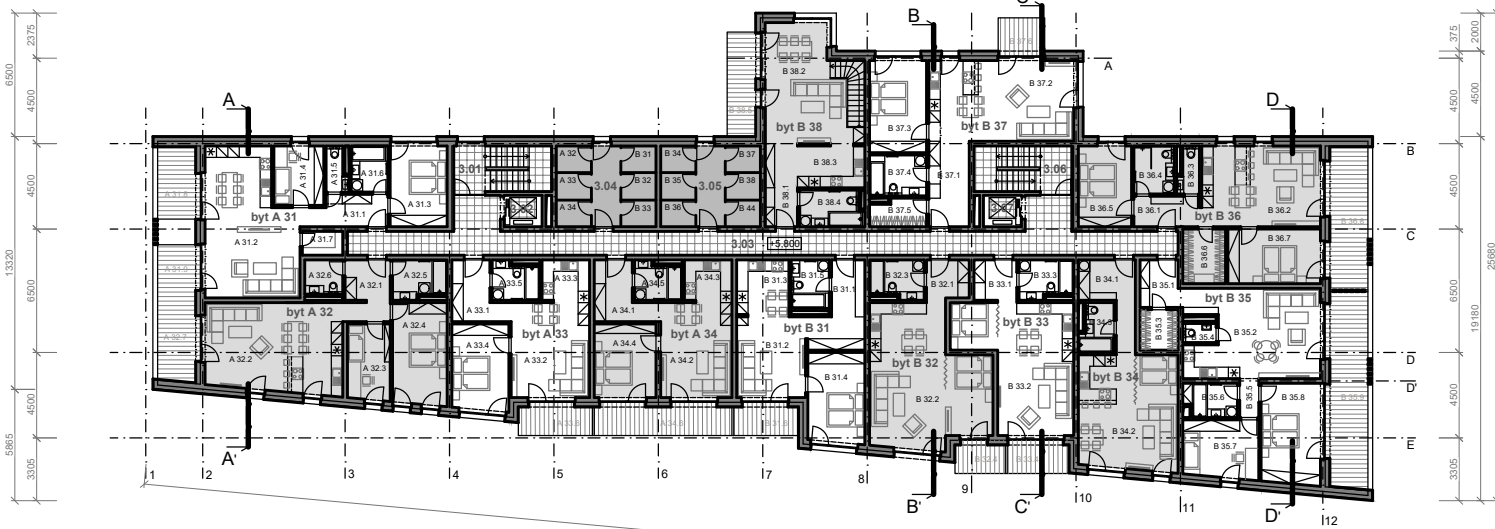

Váš raj v

Tatier

Účel	Č.M.	NÁZOV MIESTNOSTI	PLOCHA [m <sup>2</sup> ]
1-izbový byt B 34 = 45,61 m <sup>2</sup>	B 34.01	ZÁDVERIE	9,25
	B 34.05	KUCHYŇA + OBÝVAČKA + SPÁLŇA	32,05
	B 34.04	KÚPEĽŇA	4,31

3NP

B34