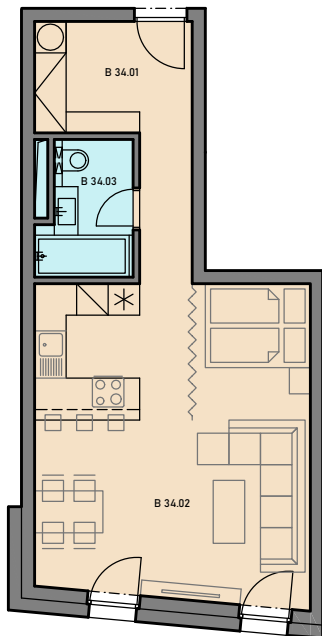

Váš raj v

Tatier

Účel	Č.M.	NÁZOV MIESTNOSTI	PLOCHA [m <sup>2</sup> ]
1-izbový byt B 34 = 45,61 m <sup>2</sup>	B 34.01	ZÁDVERIE	9,25
	B 34.05	KUCHYŇA + OBÝVAČKA + SPÁLŇA	32,05
	B 34.04	KÚPEĽŇA	4,31

3NP

B34