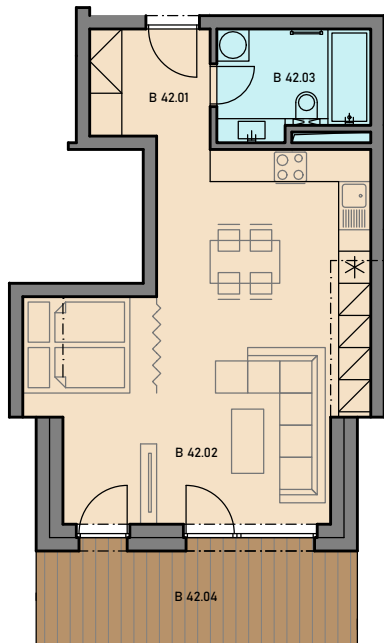

Váš raj v

Tatier

Účel	Č.M.	NÁZOV MIESTNOSTI	PLOCHA [m <sup>2</sup> ]
1-izbový byt B 42 = 46,08 m <sup>2</sup>	B 42.01	ZÁDVERIE	4,50
	B 42.02	KUCHYŇA + OBÝVAČKA + SPÁLŇA	35,99
	B 42.03	KÚPEĽŇA	5,59
	B 42.04	BALKÓN	9,83

4NP

B42