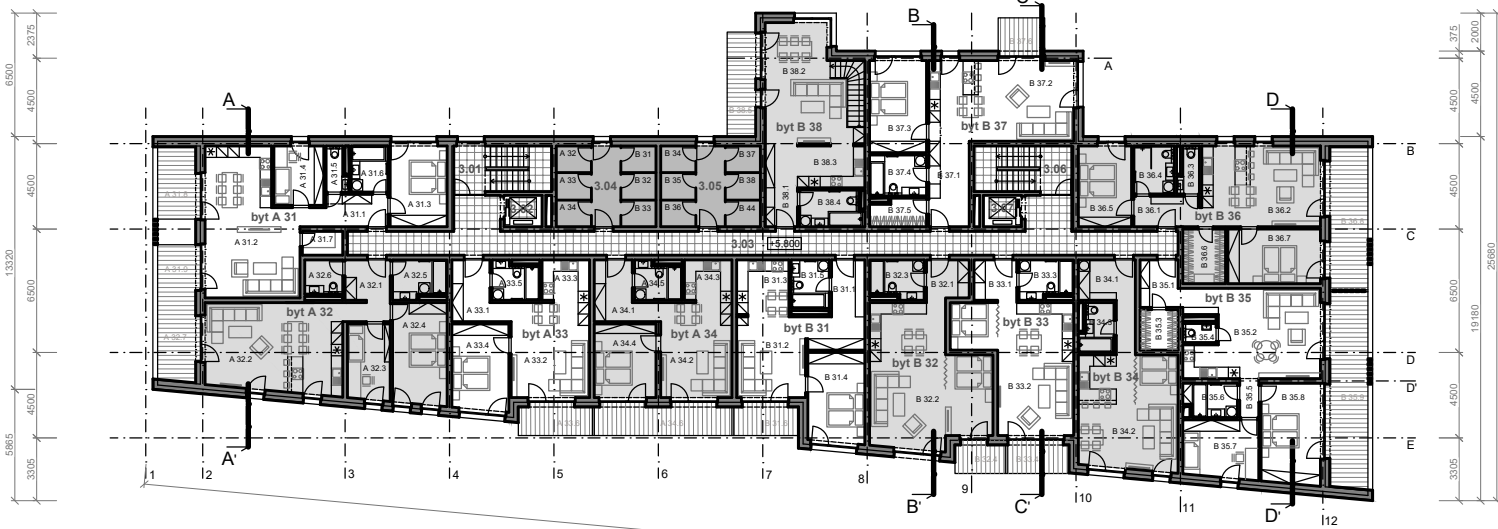

Váš raj v

Tatier

Účel	Č.M.	NÁZOV MIESTNOSTI	PLOCHA [m <sup>2</sup> ]
1-izbový byt B 42 = 46,08 m <sup>2</sup>	B 42.01	ZÁDVERIE	4,50
	B 42.02	KUCHYŇA + OBÝVAČKA + SPÁLŇA	35,99
	B 42.03	KÚPEĽŇA	5,59
	B 42.04	BALKÓN	9,83