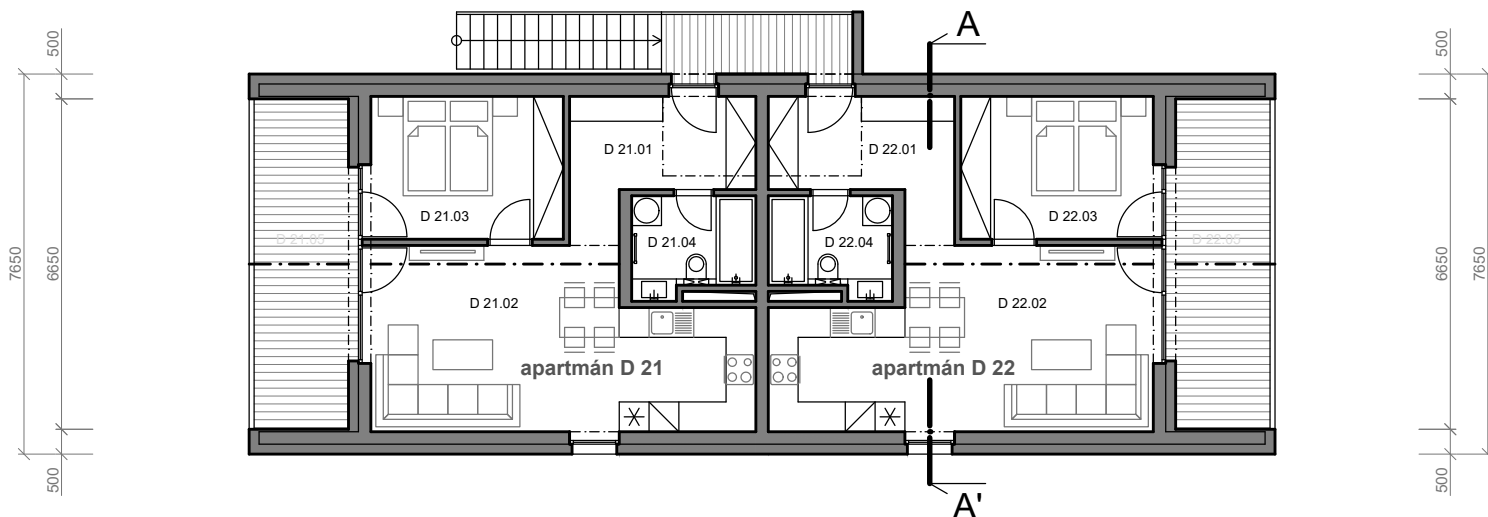

Váš raj v

Tatier

Účel	Č.M.	NÁZOV MIESTNOSTI	PLOCHA [m ²]
2-izbový apartmán D 11 = 50,74 m ²	D 11.01	ZÁDVERIE	8,33
	D 11.02	KUCHYŇA + OBÝVAČKA	26,22
	D 11.03	SPÁĽŇA	11,40
	D 11.04	KÚPEĽŇA	4,79
	D 11.05	KRYTÁ TERASA	13,42