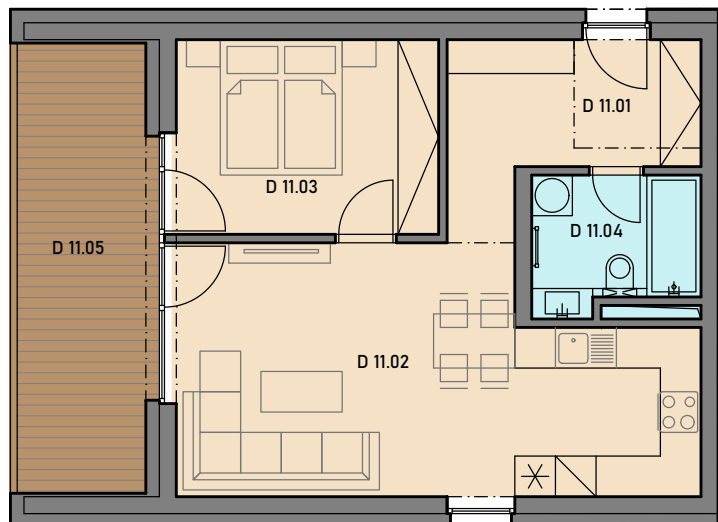

Váš raj v

Tatier

Účel	Č.M.	NÁZOV MIESTNOSTI	PLOCHA [m ²]
2-izbový apartmán D 11 = 50,74 m ²	D 11.01	ZÁDVERIE	8,33
	D 11.02	KUCHYŇA + OBÝVAČKA	26,22
	D 11.03	SPÁĽŇA	11,40
	D 11.04	KÚPEĽŇA	4,79
	D 11.05	KRYTÁ TERASA	13,42

1NP
D11