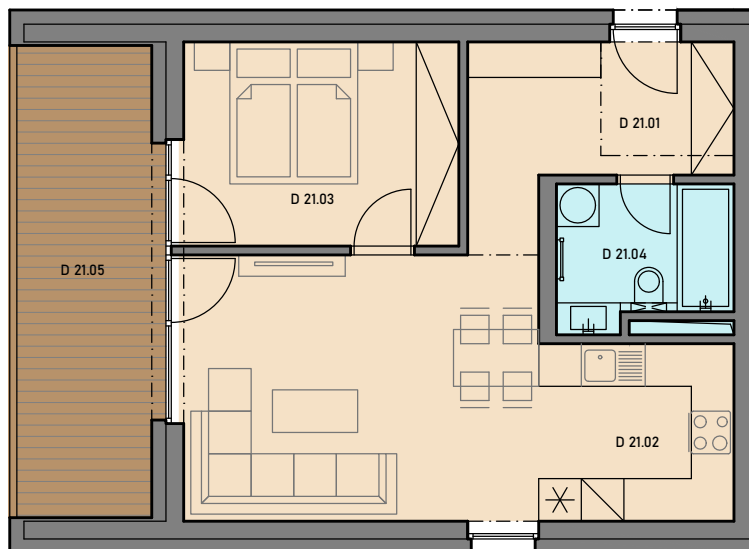

Váš raj v

Tatier

Účel	Č.M.	NÁZOV MIESTNOSTI	PLOCHA [m <sup>2</sup> ]
2-izbový apartmán D 21 = 50,74 m <sup>2</sup>	D 21.01	ZÁDVERIE	8,33
	D 21.02	KUCHYŇA + OBÝVAČKA	26,22
	D 21.03	SPÄĽŇA	11,40
	D 21.04	KÚPEĽŇA	4,79
	D 21.05	KRYTÁ TERASA	13,42

2NP

D21