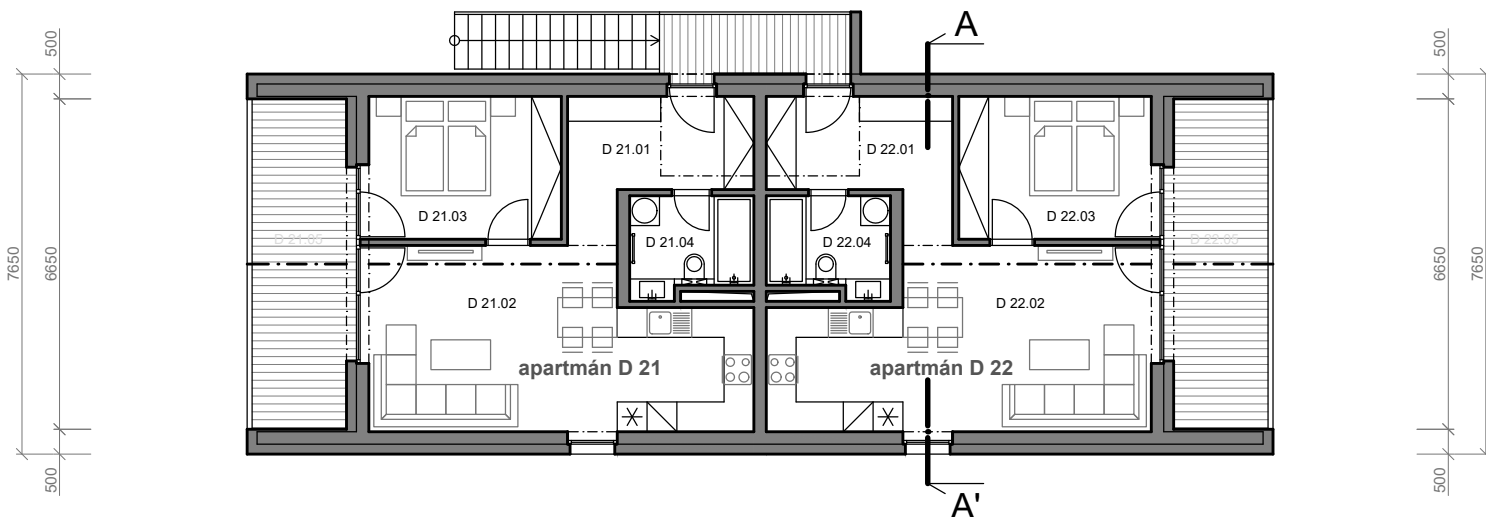

Váš raj v

Tatier

Účel	Č.M.	NÁZOV MIESTNOSTI	PLOCHA [m <sup>2</sup> ]
2-izbový apartmán D 21 = 50,74 m <sup>2</sup>	D 21.01	ZÁDVERIE	8,33
	D 21.02	KUCHYŇA + OBÝVAČKA	26,22
	D 21.03	SPÄĽŇA	11,40
	D 21.04	KÚPEĽŇA	4,79
	D 21.05	KRYTÁ TERASA	13,42

2NP

D21