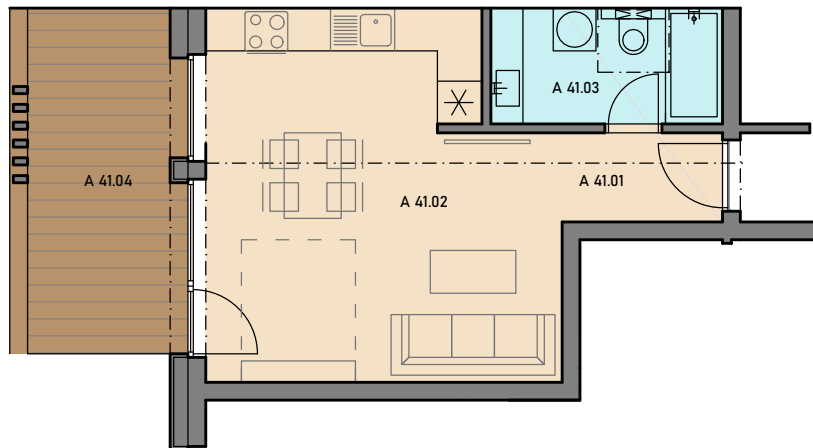

Váš raj v

Tatier

Účel	Č.M.	NÁZOV MIESTNOSTI	PLOCHA [m <sup>2</sup> ]
1-izbový byt A 41 = 47,57 m <sup>2</sup>	A 41.01	ZÁDVERIE	2,80
	A 41.02	KUCHYŇA + OBÝVAČKA	24,64
	A 41.03	KÚPEĽŇA	5,28
	A 41.04	LODŽIA	22,79