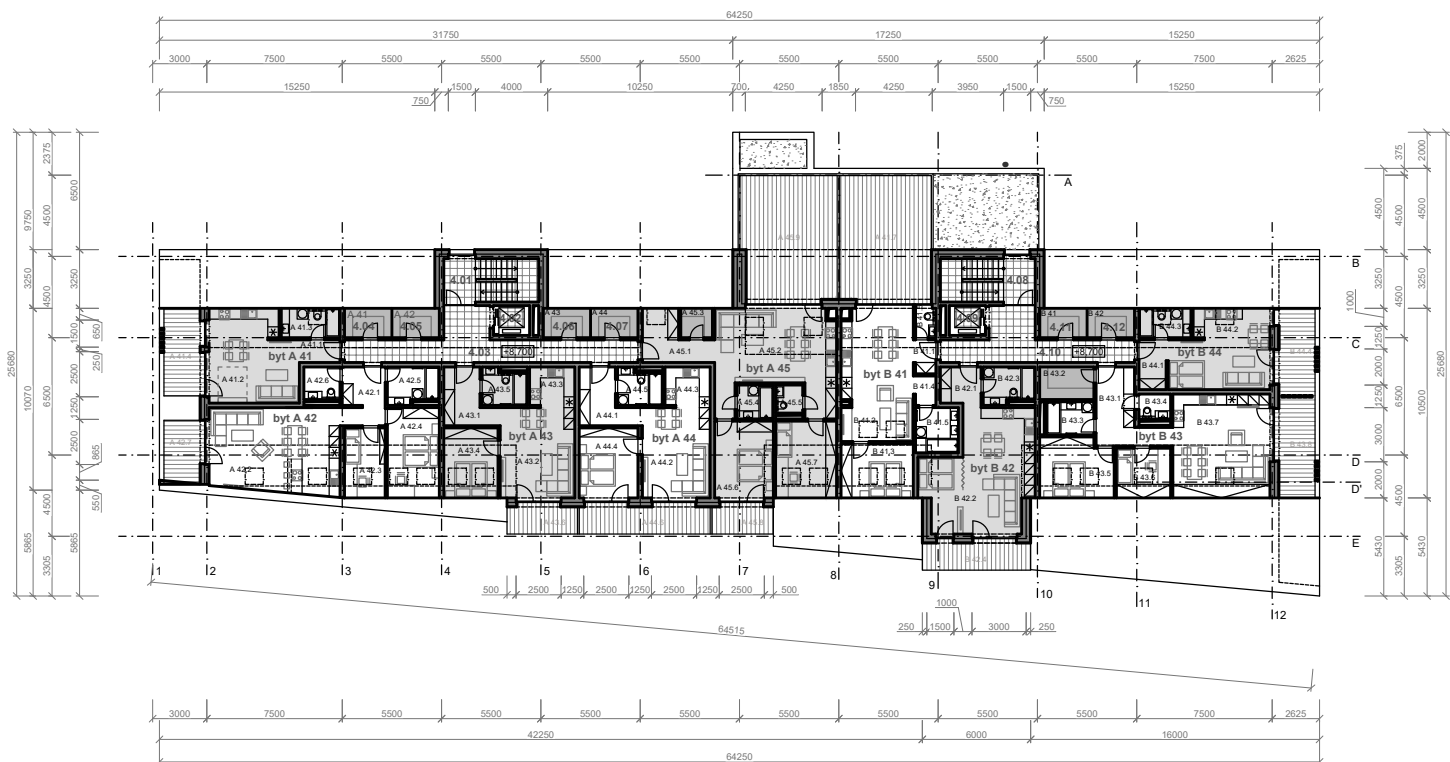

Váš raj v

Tatier

Účel	Č.M.	NÁZOV MIESTNOSTI	PLOCHA [m <sup>2</sup> ]
1-izbový byt A 41 = 47,57 m <sup>2</sup>	A 41.01	ZÁDVERIE	2,80
	A 41.02	KUCHYŇA + OBÝVAČKA	24,64
	A 41.03	KÚPEĽŇA	5,28
	A 41.04	LODŽIA	22,79

4NP

A41