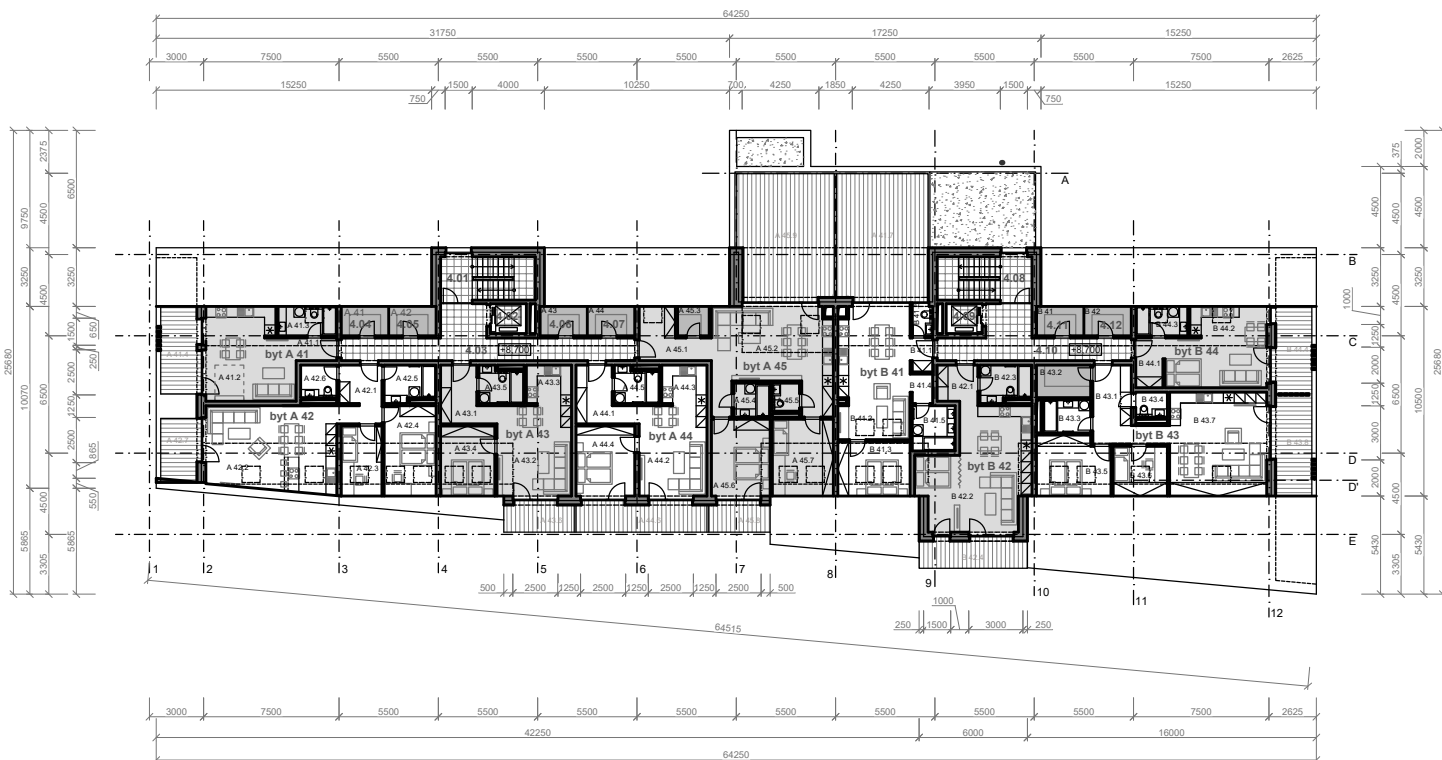

Váš raj v

Tatier

Účel	Č.M.	NÁZOV MIESTNOSTI	PLOCHA [m <sup>2</sup> ]
2-izbový byt A 43 = 59,53 m <sup>2</sup>	A 43.01	ZÁDVERIE	7,62
	A 43.02	OBÝVACIA IZBA	21,06
	A 43.03	KUCHYŇA	5,55
	A 43.04	SPÁLŇA	9,65
	A 43.05	KÚPEĽŇA	4,79
	A 43.06	BALKÓN	6,60