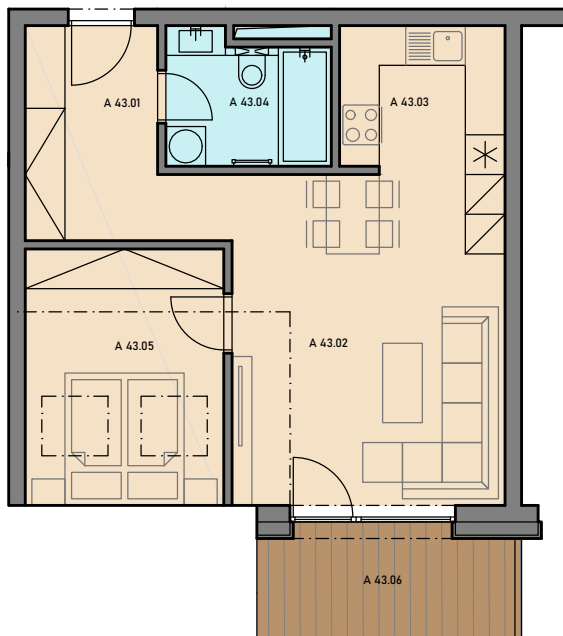

Váš raj v

Tatier

Účel	Č.M.	NÁZOV MIESTNOSTI	PLOCHA [m <sup>2</sup> ]
2-izbový byt A 43 = 59,53 m <sup>2</sup>	A 43.01	ZÁDVERIE	7,62
	A 43.02	OBÝVACIA IZBA	21,06
	A 43.03	KUCHYŇA	5,55
	A 43.04	SPÁLŇA	9,65
	A 43.05	KÚPEĽŇA	4,79
	A 43.06	BALKÓN	6,60