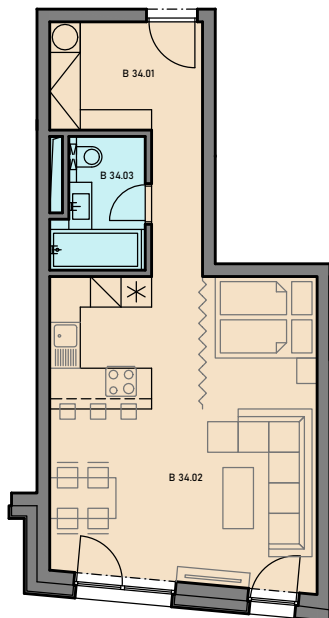

Váš raj v

Tatier

Účel	Č.M.	NÁZOV MIESTNOSTI	PLOCHA [m <sup>2</sup> ]
1-izbový byt B 34 = 45,61 m <sup>2</sup>	B 34.01	ZÁDVERIE	9,25
	B 34.05	KUCHYŇA + OBÝVAČKA + SPÁLŇA	32,05
	B 34.04	KÚPEĽŇA	4,31

3NP

B34