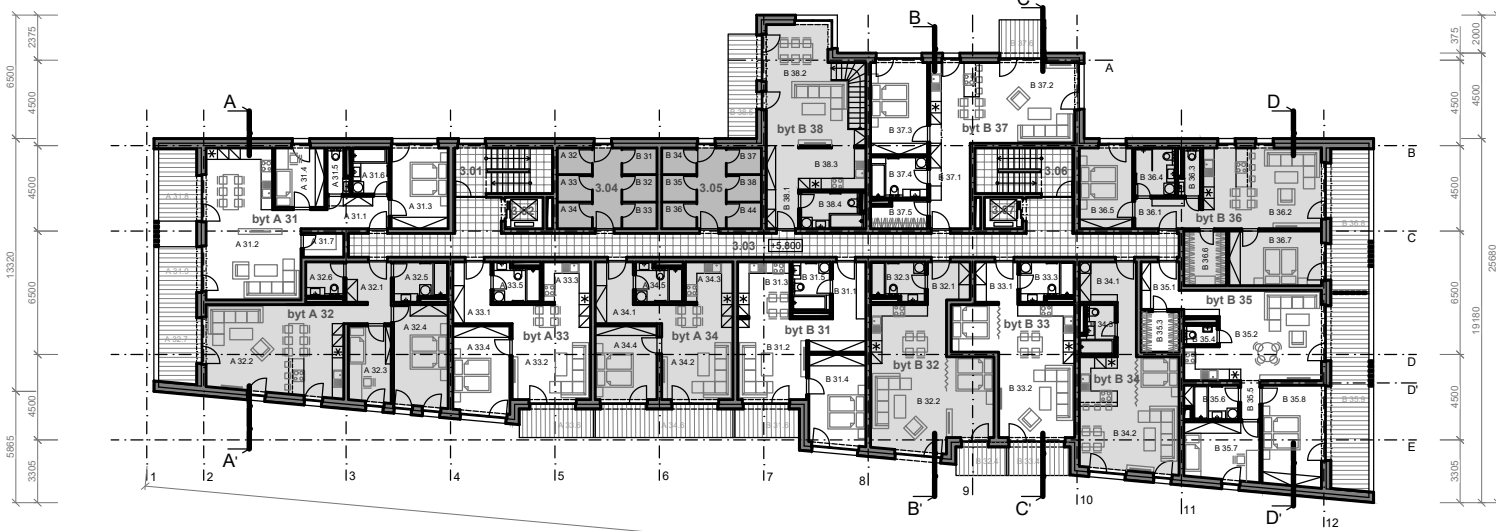

Váš raj v

Tatier

Účel	Č.M.	NÁZOV MIESTNOSTI	PLOCHA [m <sup>2</sup> ]
1-izbový byt B 34 = 45,61 m <sup>2</sup>	B 34.01	ZÁDVERIE	9,25
	B 34.05	KUCHYŇA + OBÝVAČKA + SPÁLŇA	32,05
	B 34.04	KÚPEĽŇA	4,31

3NP

B34