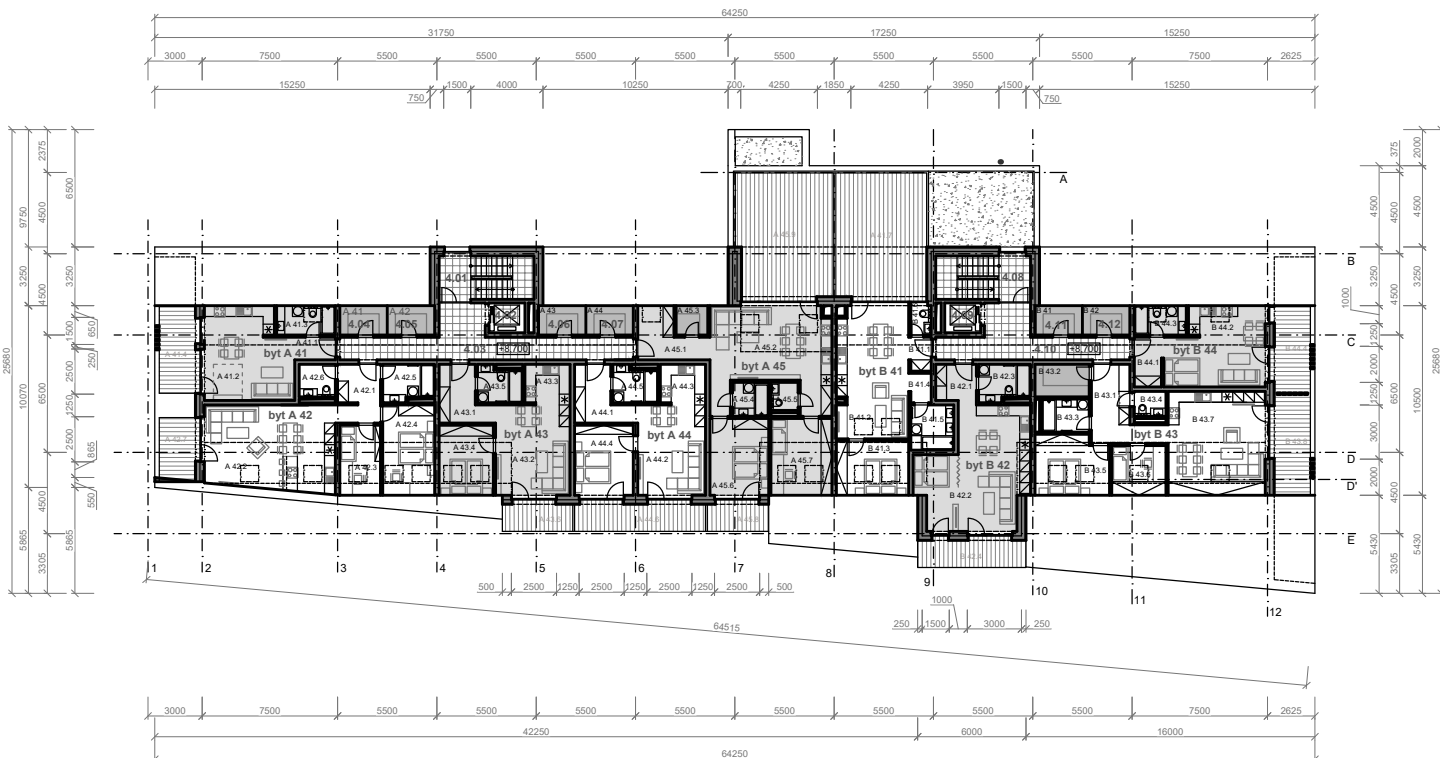

Váš raj v

Tatier

Účel	Č.M.	NÁZOV MIESTNOSTI	PLOCHA [m <sup>2</sup> ]
2-izbový byt B 41 = 50,28 m <sup>2</sup>	B 41.01	ZÁDVERIE	2,27
	B 41.02	KUCHYŇA + OBÝVAČKA	29,37
	B 41.03	SPÁLŇA	9,36
	B 41.04	CHODBA	1,95
	B 41.05	KÚPEĽŇA	5,34
	B 41.06	WC	1,99
	B 41.07	TERASA	37,07

4NP

B41