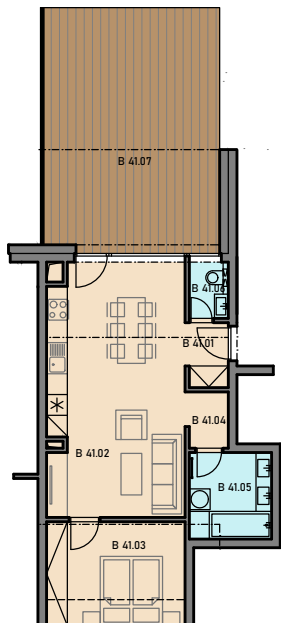

Váš raj v

Tatier

Účel	Č.M.	NÁZOV MIESTNOSTI	PLOCHA [m <sup>2</sup> ]
2-izbový byt B 41 = 50,28 m <sup>2</sup>	B 41.01	ZÁDVERIE	2,27
	B 41.02	KUCHYŇA + OBÝVAČKA	29,37
	B 41.03	SPÁLŇA	9,36
	B 41.04	CHODBA	1,95
	B 41.05	KÚPEĽŇA	5,34
	B 41.06	WC	1,99
	B 41.07	TERASA	37,07

4NP

B41