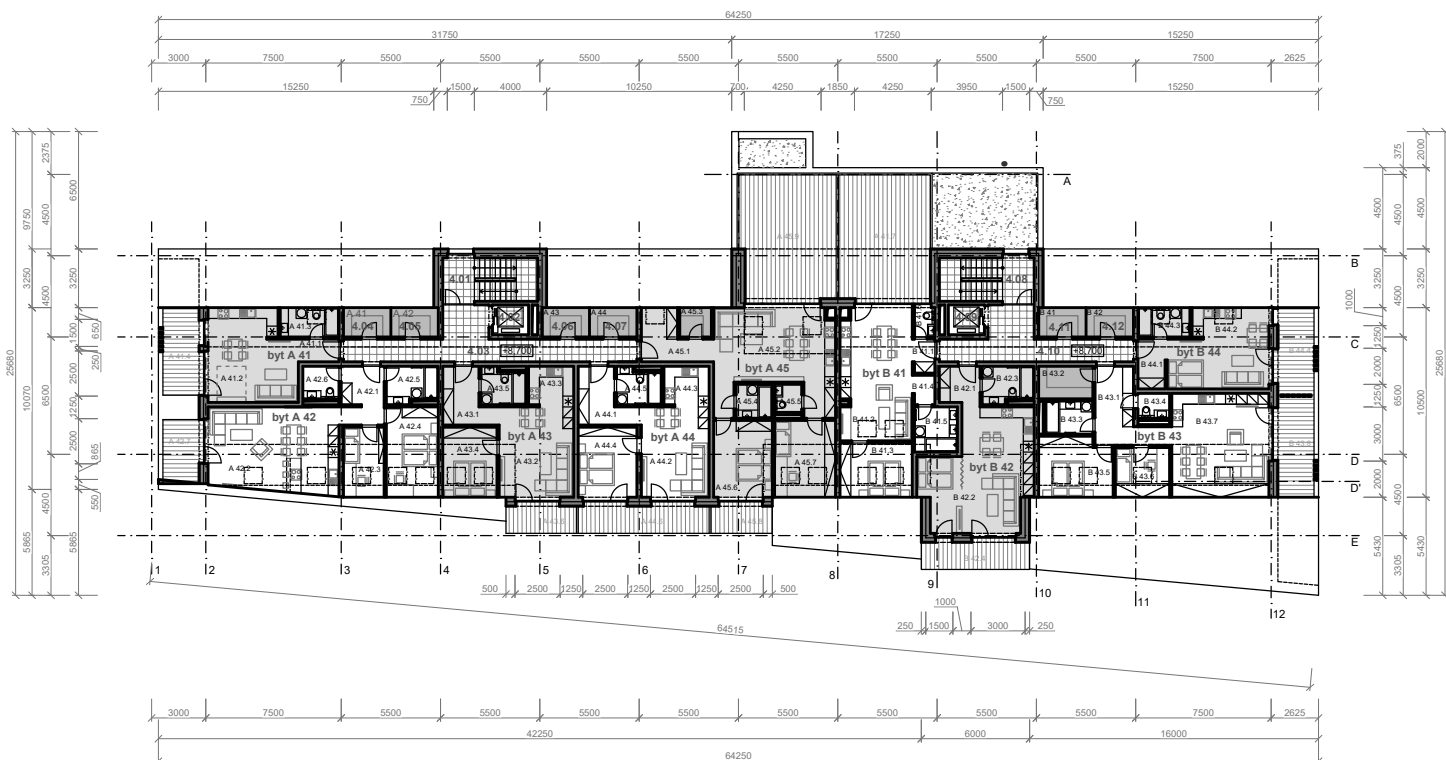

Váš raj v

Tatier

Účel	Č.M.	NÁZOV MIESTNOSTI	PLOCHA [m ²]
1-izbový byt B 42 = 46,08 m ²	B 42.01	ZÁDVERIE	4,50
	B 42.02	KUCHYŇA + OBÝVAČKA + SPÁLŇA	35,99
	B 42.03	KÚPEĽŇA	5,59
	B 42.04	BALKÓN	9,83

4NP

B42