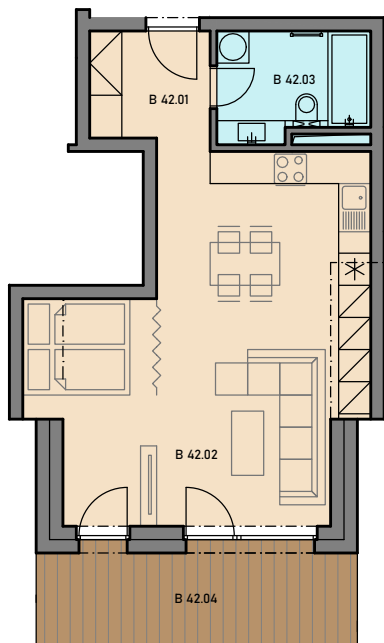

Váš raj v

Tatier

Účel	Č.M.	NÁZOV MIESTNOSTI	PLOCHA [m ²]
1-izbový byt B 42 = 46,08 m ²	B 42.01	ZÁDVERIE	4,50
	B 42.02	KUCHYŇA + OBÝVAČKA + SPÁLŇA	35,99
	B 42.03	KÚPEĽŇA	5,59
	B 42.04	BALKÓN	9,83

4NP

B42