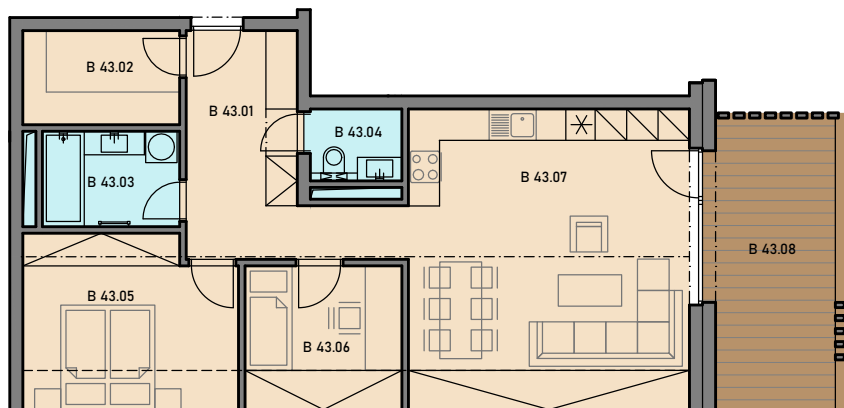

Váš raj v

Tatier

Účel	Č.M.	NÁZOV MIESTNOSTI	PLOCHA [m ²]
3-izbový byt B 43 = 68,71 m ²	B 43.01	ZÁDVERIE	11,47
	B 43.02	KOMORA	5,40
	B 43.03	KÚPEĽŇA	4,79
	B 43.04	WC	2,41
	B 43.05	SPÁLŇA	10,49
	B 43.06	IZBA	6,27
	B 43.07	KUCHYŇA + OBÝVAČKA	27,88
	B 43.08	LODŽIA	10,65