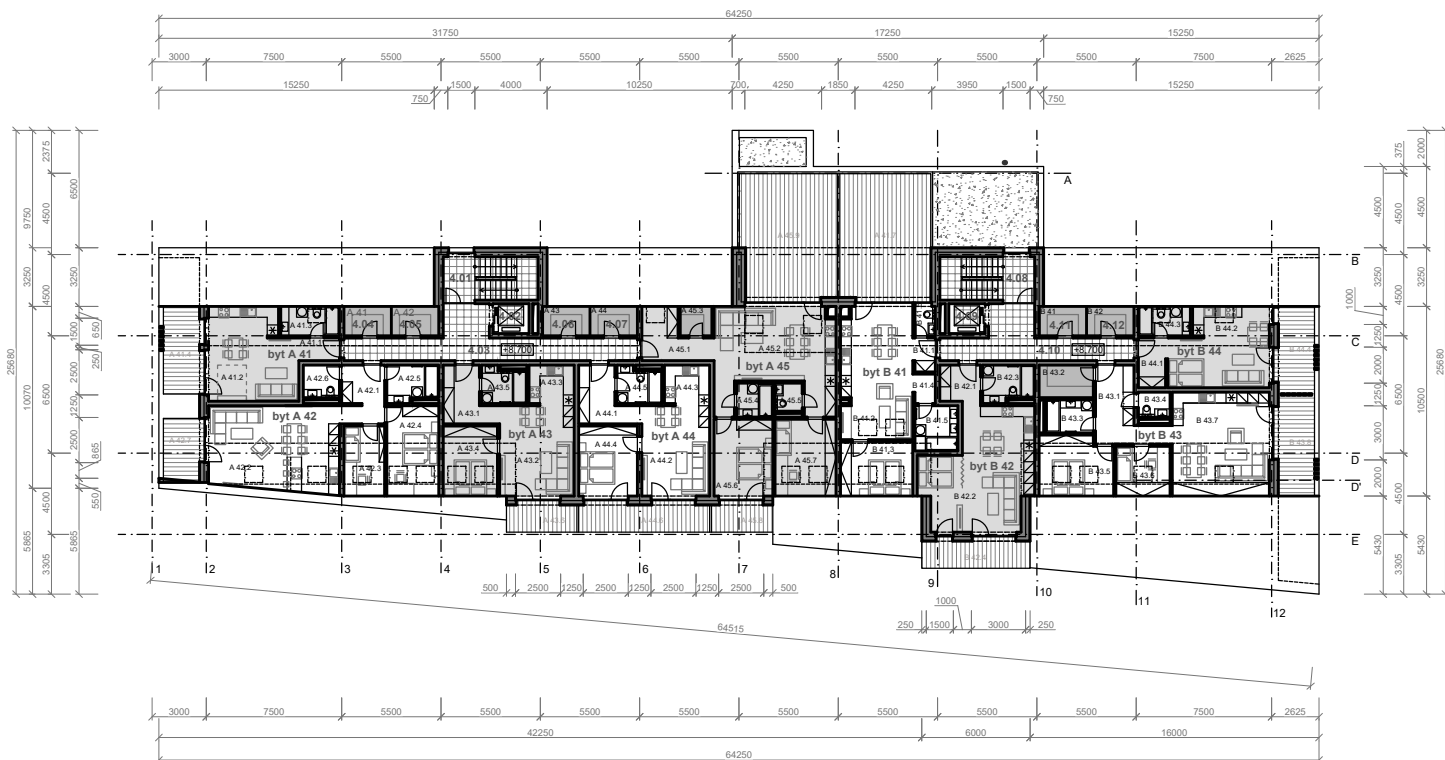

Váš raj v

Tatier

Účel	Č.M.	NÁZOV MIESTNOSTI	PLOCHA [m ²]
3-izbový byt B 43 = 68,71 m ²	B 43.01	ZÁDVERIE	11,47
	B 43.02	KOMORA	5,40
	B 43.03	KÚPEĽŇA	4,79
	B 43.04	WC	2,41
	B 43.05	SPÁLŇA	10,49
	B 43.06	IZBA	6,27
	B 43.07	KUCHYŇA + OBÝVAČKA	27,88
	B 43.08	LODŽIA	10,65