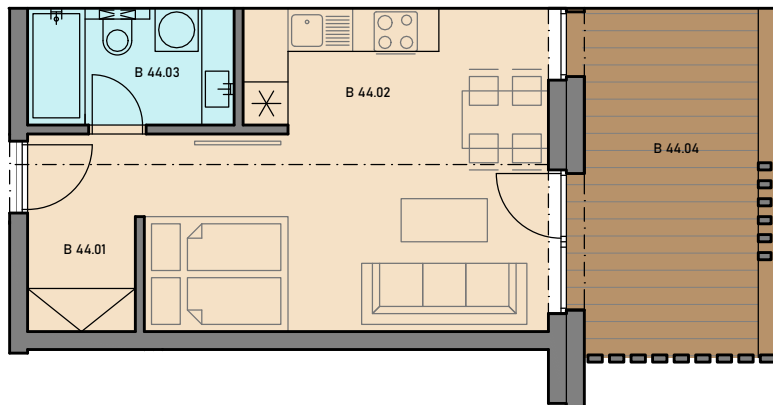

Váš raj v

Tatier

Účel	Č.M.	NÁZOV MIESTNOSTI	PLOCHA [m <sup>2</sup> ]
1-izbový byt B 44 = 32,29 m <sup>2</sup>	B 44.01	ZÁDVERIE	4,12
	B 44.02	KUCHYŇA + OBÝVAČKA + SPÁLŇA	23,50
	B 44.03	KÚPEĽŇA	4,67
	B 44.04	LODŽIA	10,45