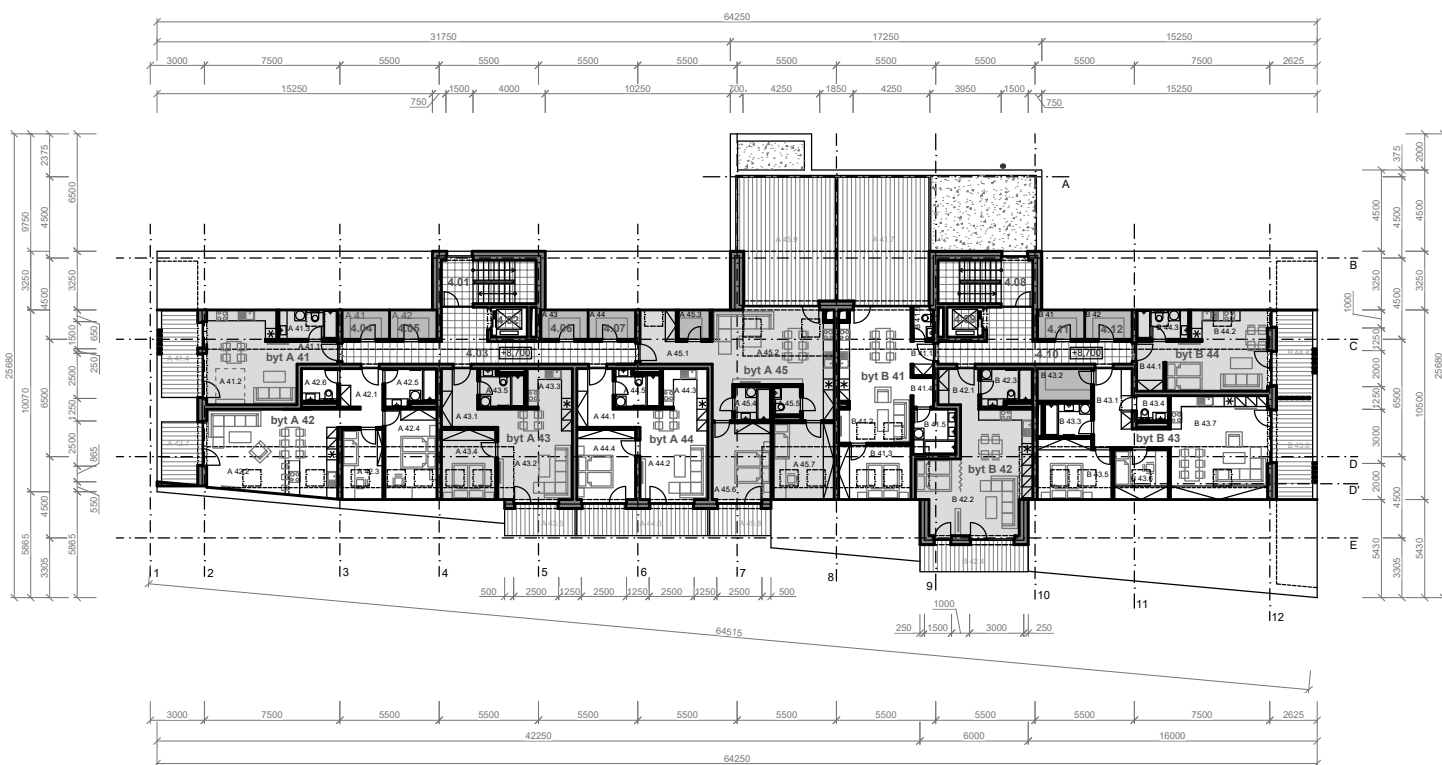

Váš raj v

Tatier

Účel	Č.M.	NÁZOV MIESTNOSTI	PLOCHA [m <sup>2</sup> ]
1-izbový byt B 44 = 32,29 m <sup>2</sup>	B 44.01	ZÁDVERIE	4,12
	B 44.02	KUCHYŇA + OBÝVAČKA + SPÁLŇA	23,50
	B 44.03	KÚPEĽŇA	4,67
	B 44.04	LODŽIA	10,45